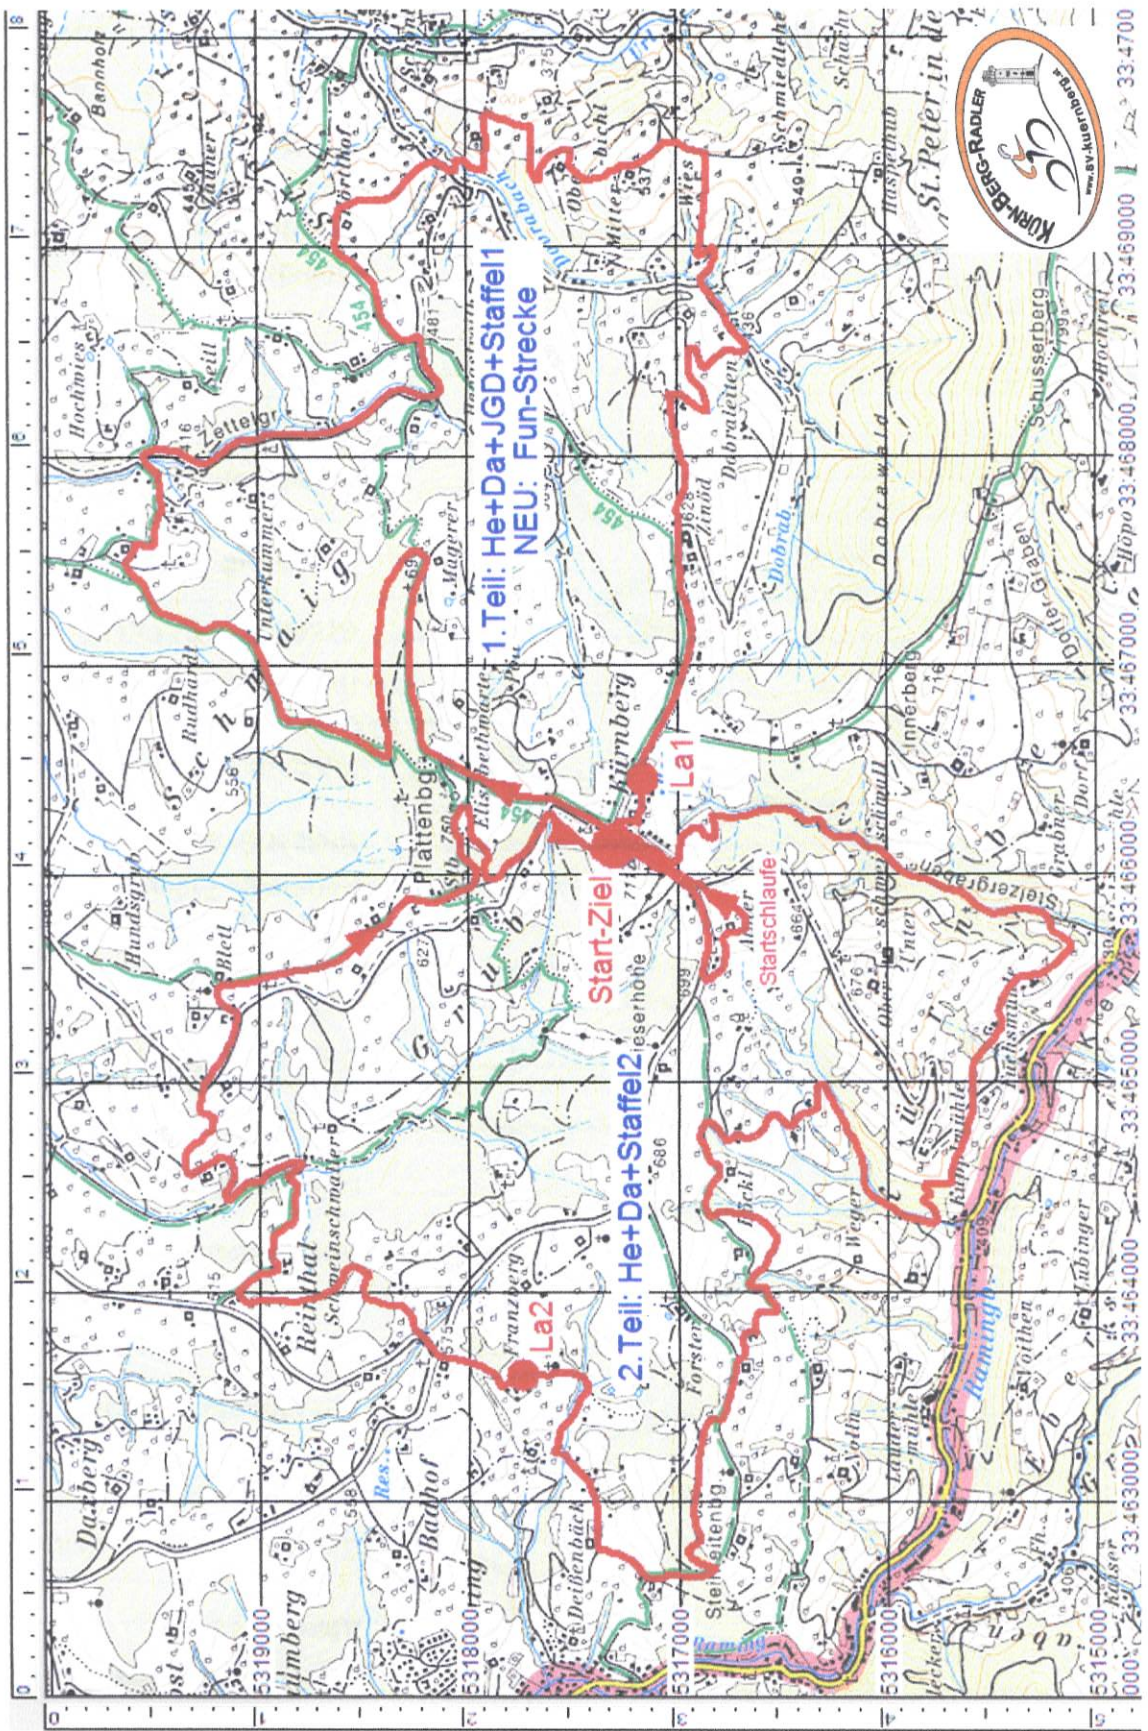

MTB-Marathon „MOSTTOUR 2010“ - Karte

MTB-Marathon „MOSTTOUR 2010“ - Höhenprofil